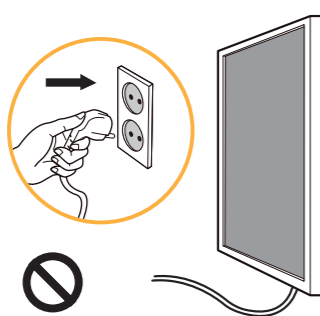

GUNPOWER Product User Guide

제품에 따라 색상 및 형상이 다를 수 있으며 규격내용은 성능개선을 위해 예고 없이 변경될 수 있습니다. 타격 위치는 발사 위치와 각도 또는 화면 보기에 따라 다르게 보일 수 있습니다.

※ 본 제품은 실내용입니다. 적정 사용 온도는 15°C ~ 25°C 입니다.

! WARNING

• Do not touch the power plug with wet hands.

• Do not bend or pull the power cord with force.

• Do not place the power cord or product near heat sources.

• Do not turn your firearms back or sideways while shooting.

• Do not disconnect the power cord while the product is in use.